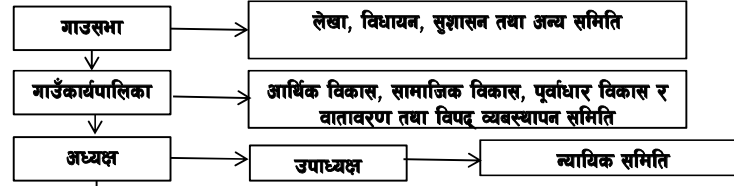

नौबहिनी गाउपालिकाको संगठन संरचना

**प्रमुख प्रशासकीय अधिकृत
रा.प.द्वितीय**

प्रशासन, योजना तथा अनुमन शाखा
शाखा प्रमुख : अधिकृत स्तर छैठी

प्रशासन इकाई
ना.सु. रा.प.अनं. प्रथम (प्र.) - १

राजस्व इकाई
ना.सु. रा.प.अनं. प्रथम (प्र.) - १